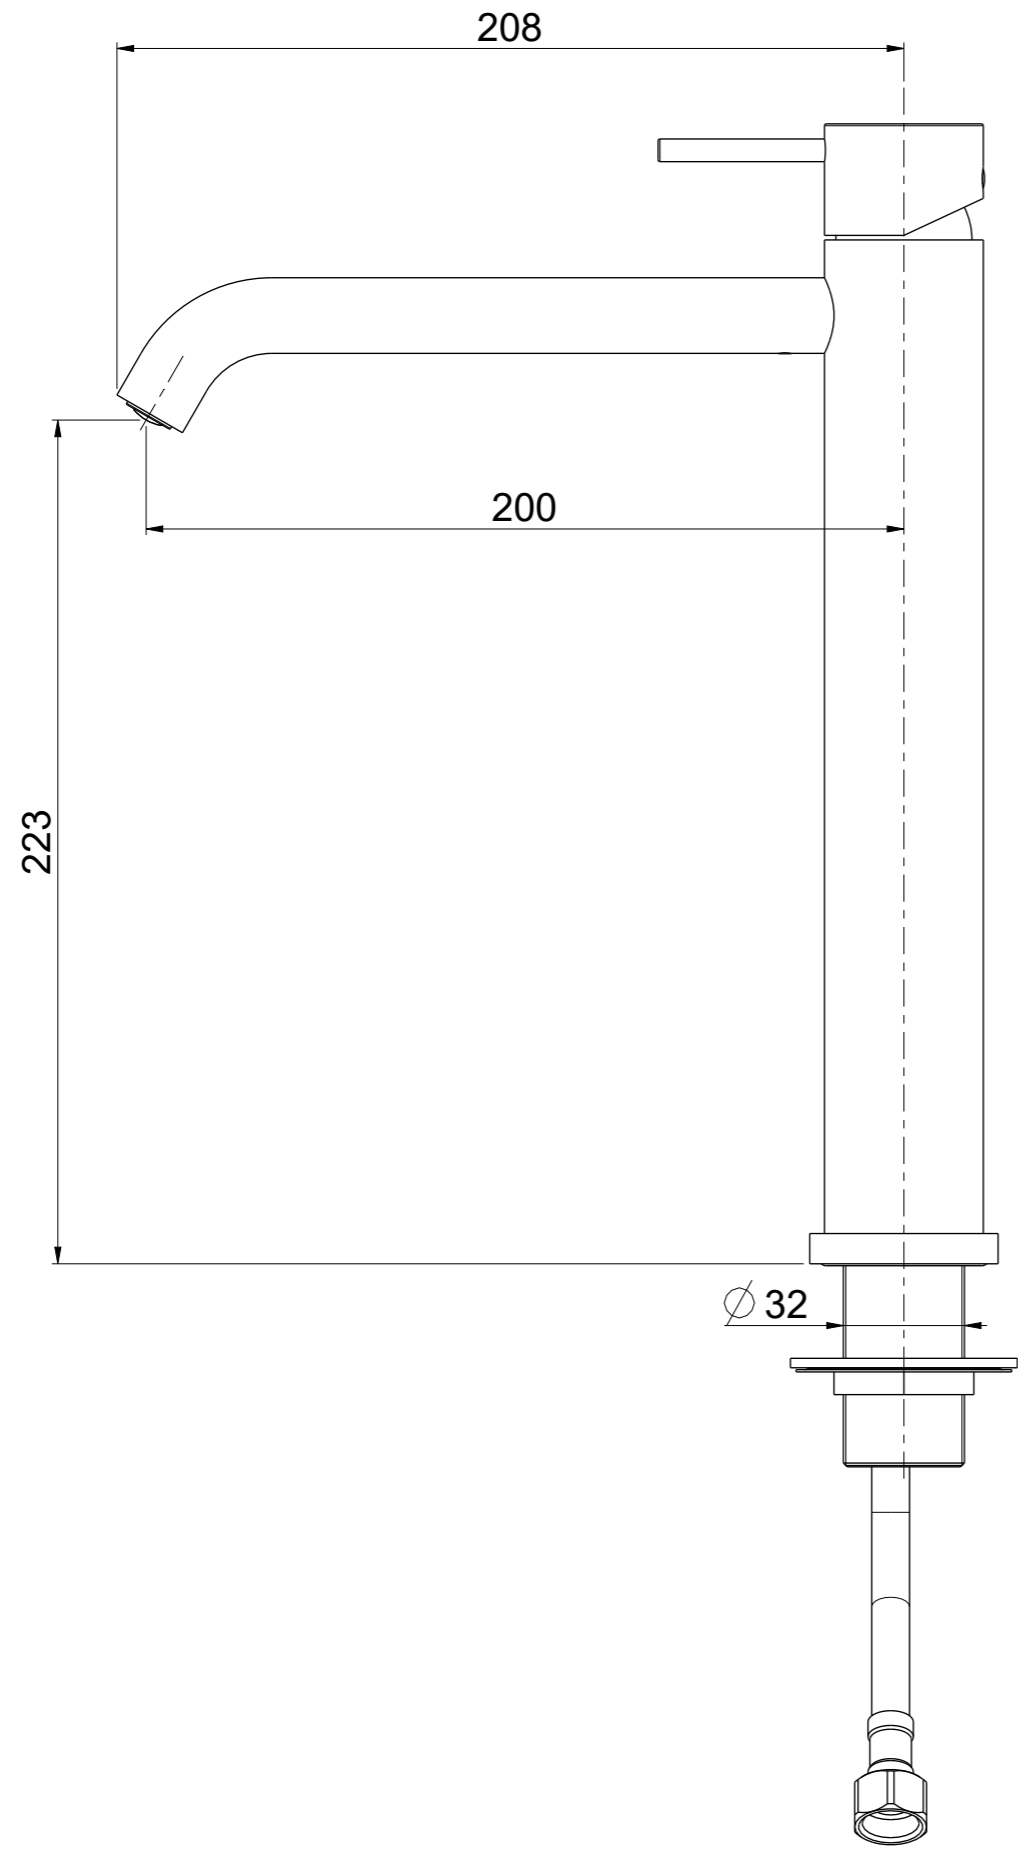

OIOLI RUBINETTERIE e-mail: mattia@oioli.com Via Pul Stretta, 10/12 28024 Gozzano (No) ITALY	DATA	24/4/2023	VERSIONE	PROGETTO	SCALA	CODICE DISEGNO	
	DISEGNATORE	B.F.	1.5		1:2	OIMILT004RO	
DESCRIZIONE							ARTICOLO
MISCELATORE LAVABO ALTO MICRO TC INT.200							MILT004RO