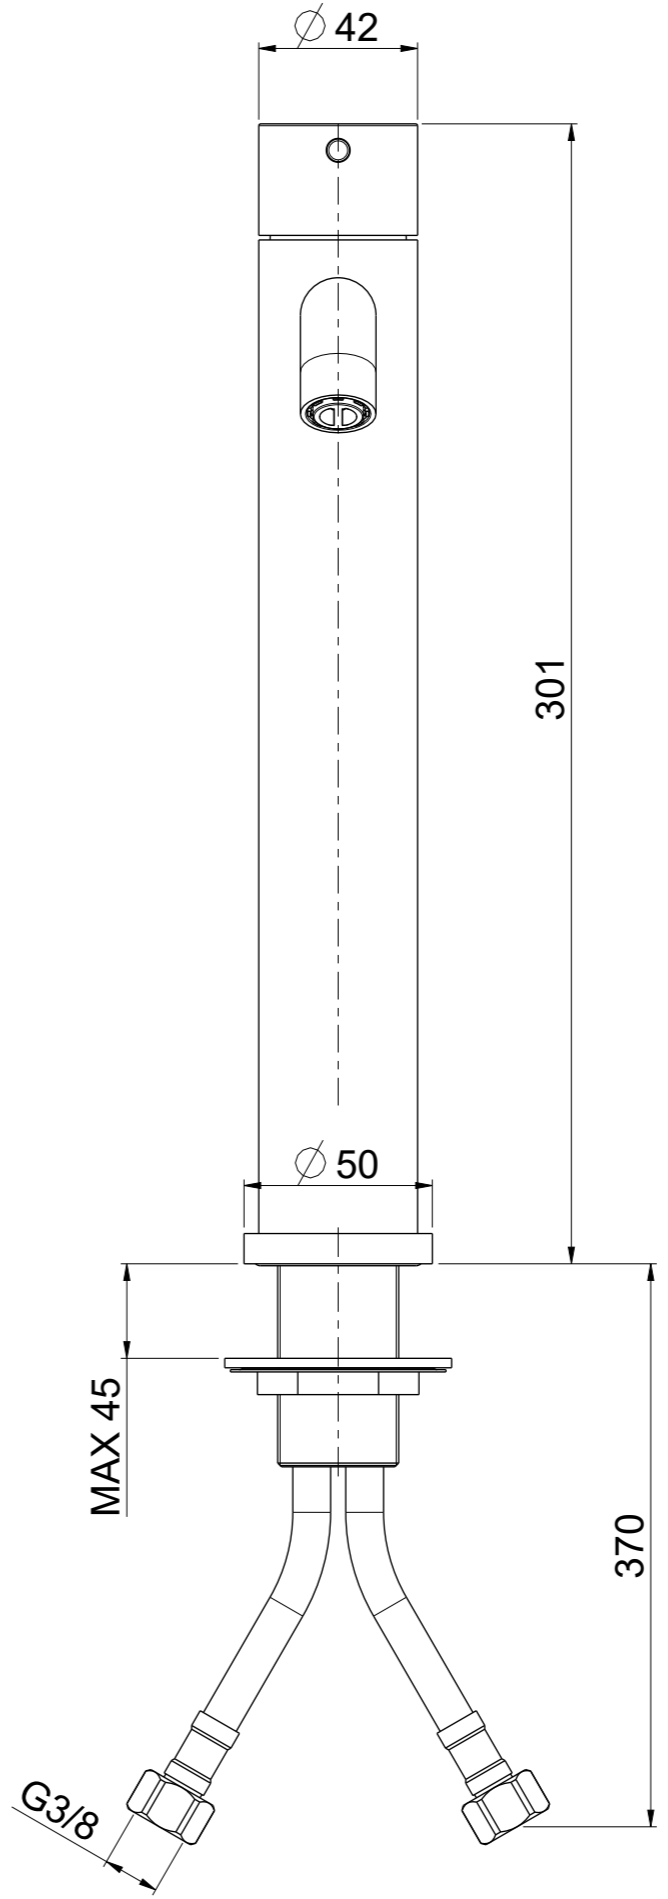

OIOLI RUBINETTERIE e-mail: mattia@oioli.com Via Pul Stretta, 10/12 28024 Gozzano (No) ITALY	DATA	24/4/2023	VERSIONE	PROGETTO	SCALA	CODICE DISEGNO	
	DISEGNATORE	B.F.	1.5		1:2	OIMILT004RO	
DESCRIZIONE							ARTICOLO
MISCELATORE LAVABO ALTO MICRO TC INT.200							MILT004RO